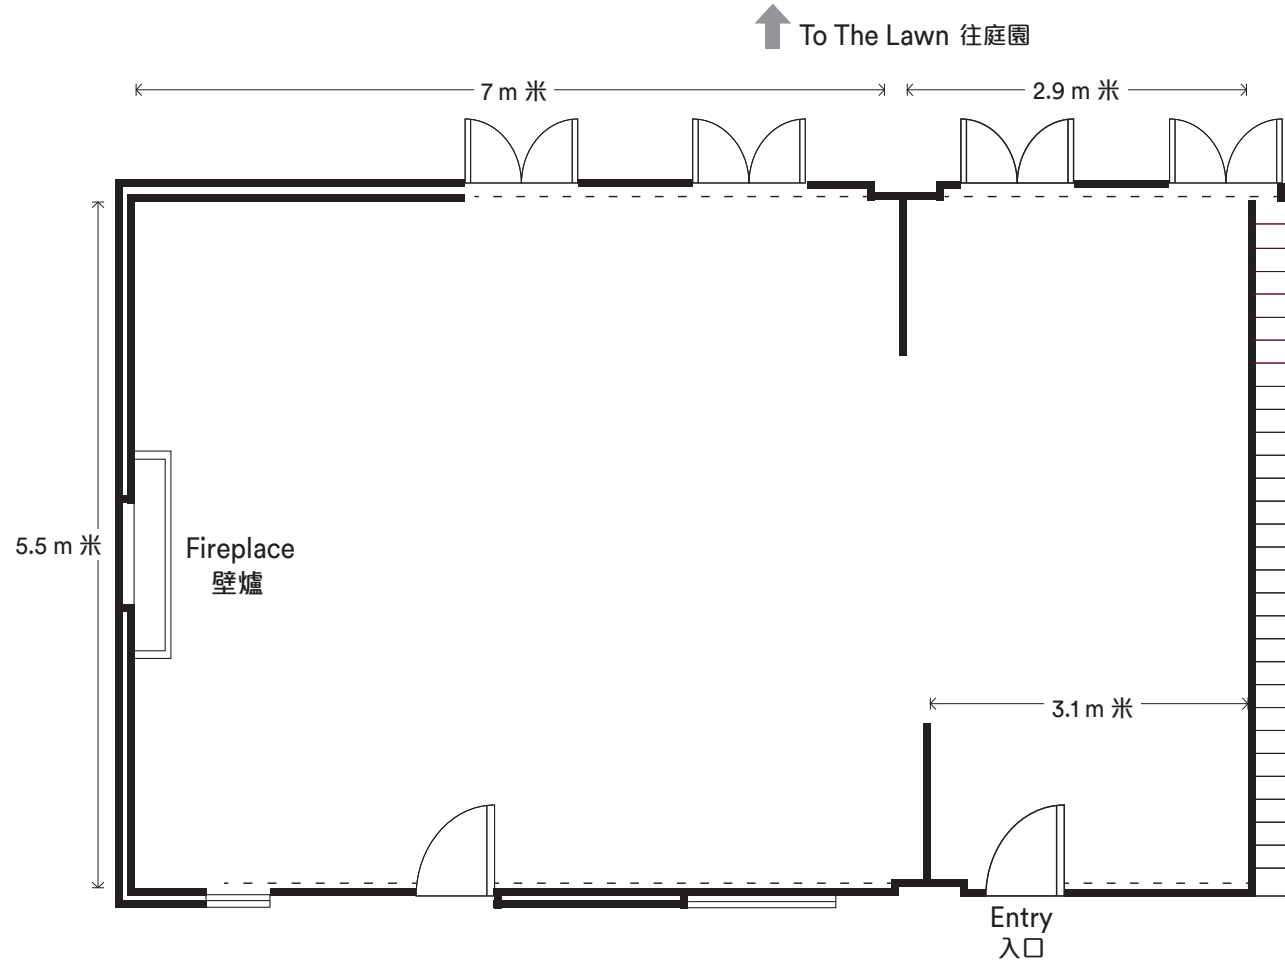

FLOOR PLAN - TEA ROOM

茶居

	Area	Ceiling Height	Banquet			Reception	Meeting / Wedding Ceremony					
	樓地面積	天花板高度	宴會			酒會	會議/婚禮儀式					
	(Meter ² / Feet ²) (平方米/平方尺)	(Meter / Feet) (米 / 尺)	Round Table (12 persons each) 圓桌 (每席12位)	Long Table 長桌	Existing Table 現有桌椅	Standing 站立	Theatre 劇院	Classroom 課桌	Boardroom 會議	U-shape U形	Hallow-shape 回形	Round Table (5 persons each) 小圓桌 (每席5位)

Hotel Garden Floor (G/F) 酒店花園樓層

Tea Room 茶居	49 / 531	3.7 / 12'	4 tables / 桌 (6")	N/A	N/A	60	50	18	17	20	20	5
----------------	----------	-----------	-------------------	-----	-----	----	----	----	----	----	----	---